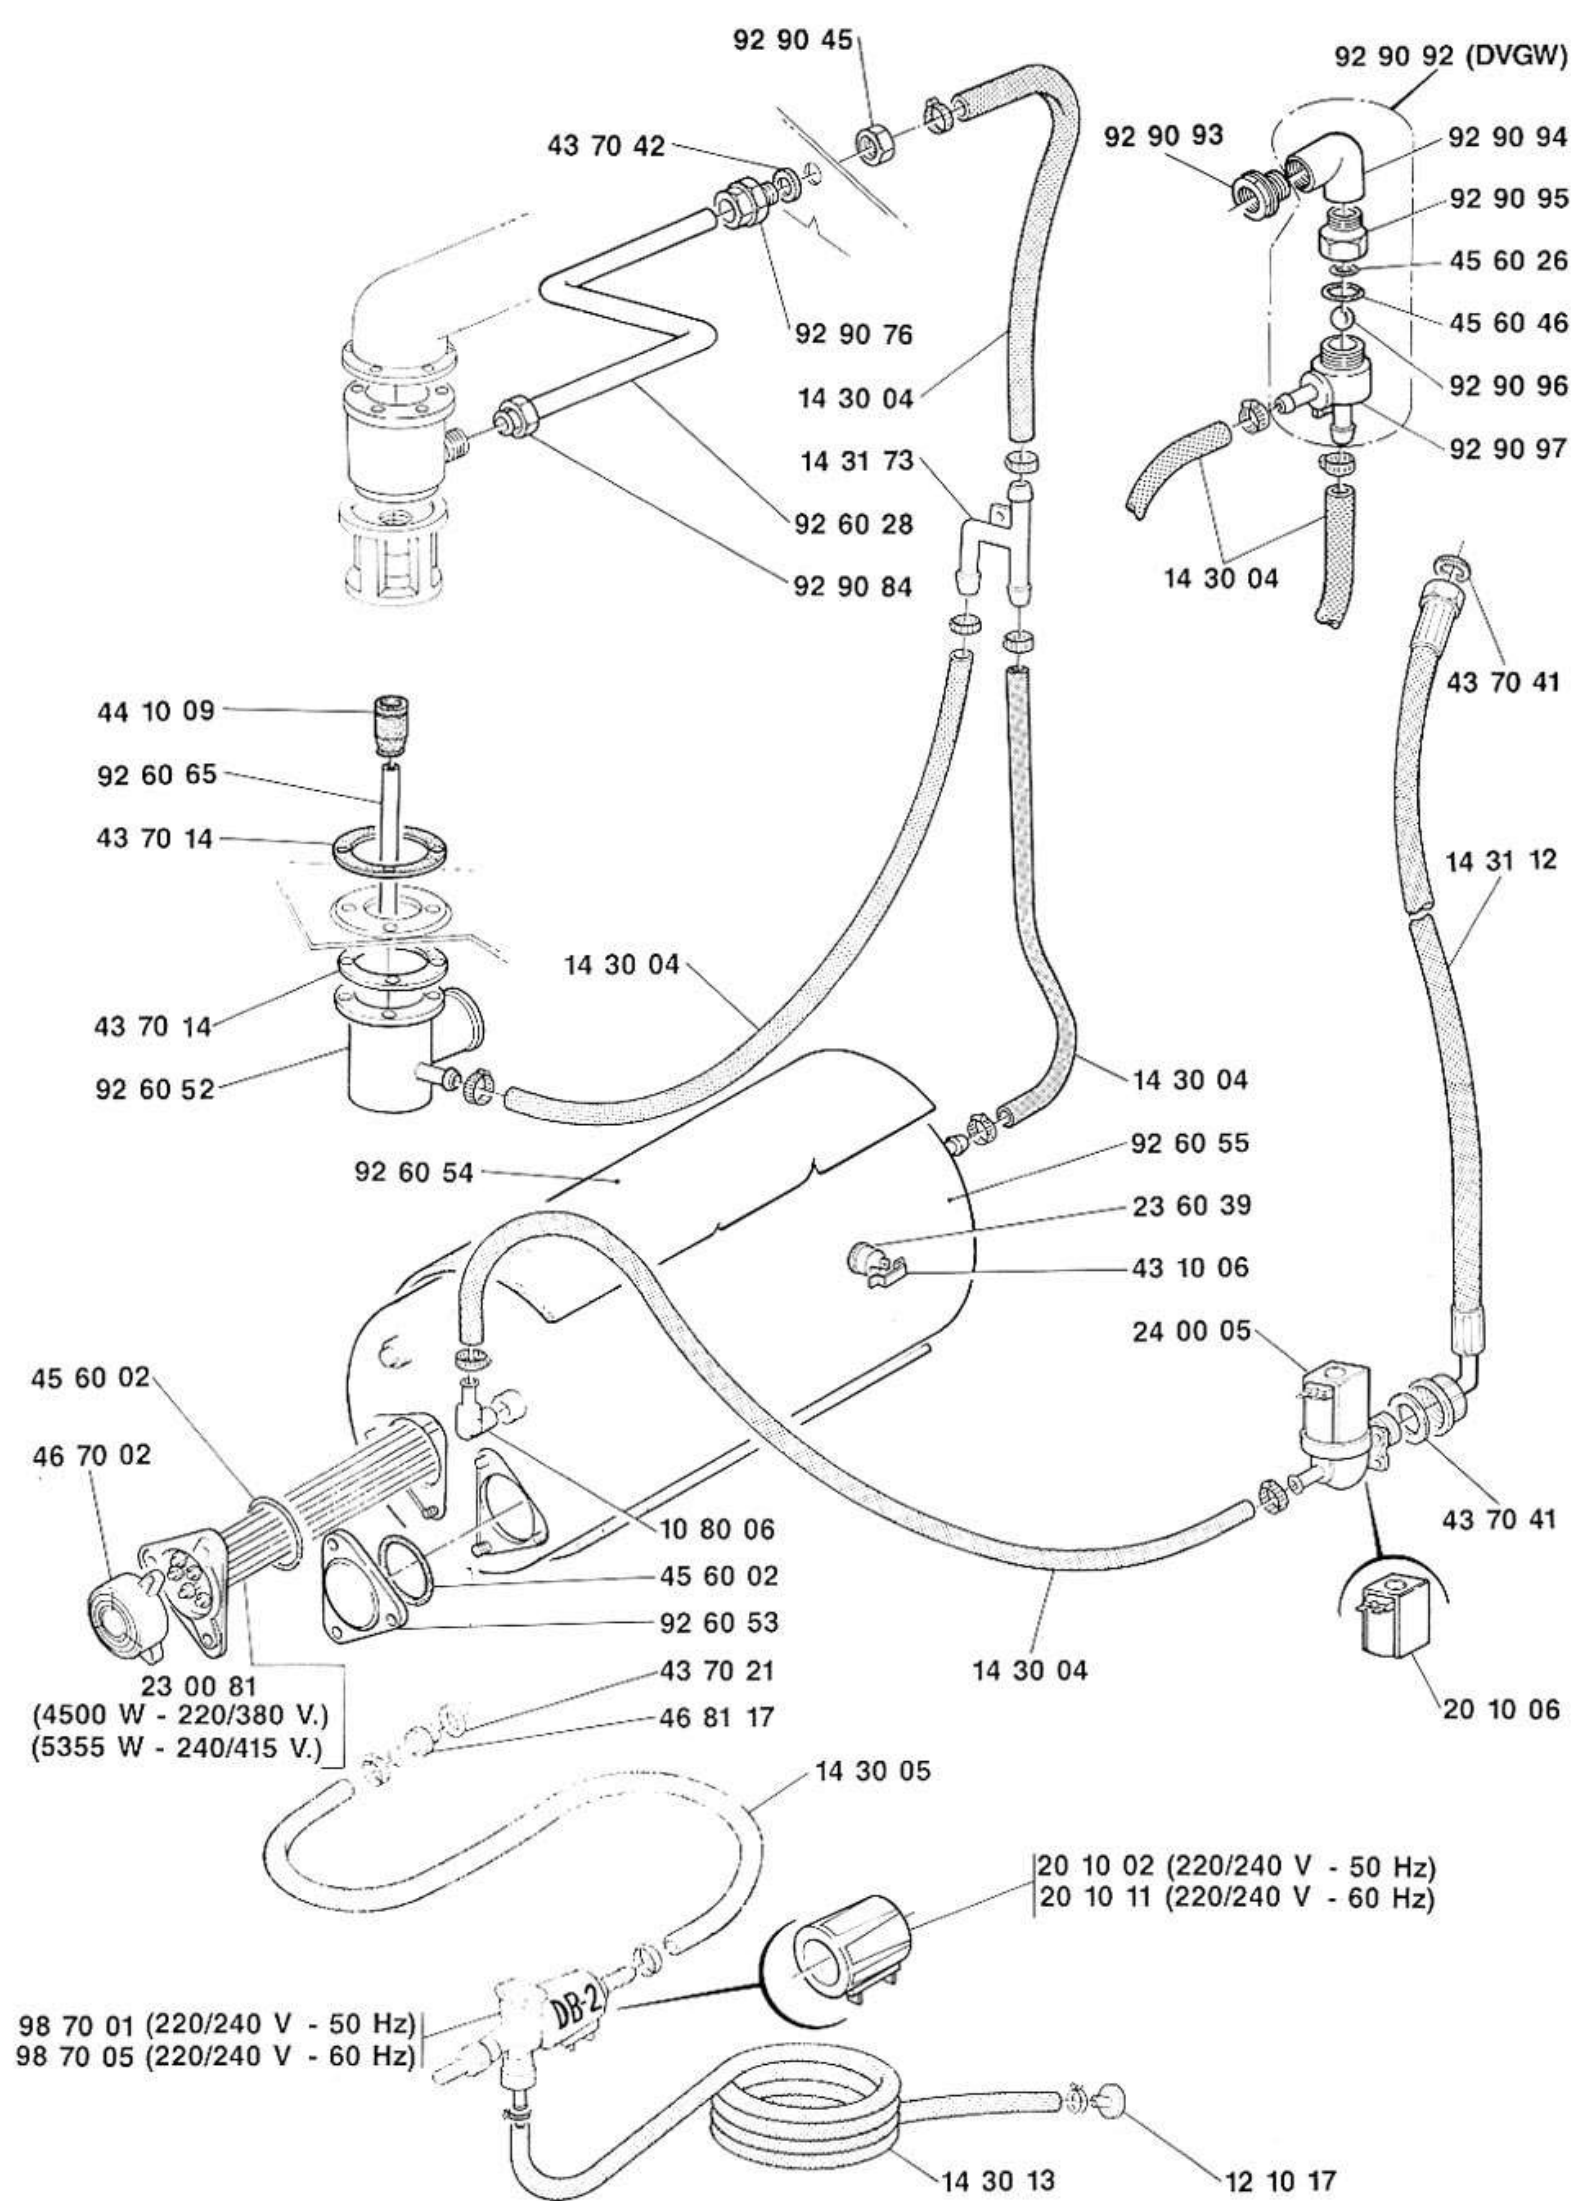

23 00 60 (3000 W / 220 V)
23 00 61 (3000 W / 240 V)

92 60 79
220...380 - 50 Hz - 3N