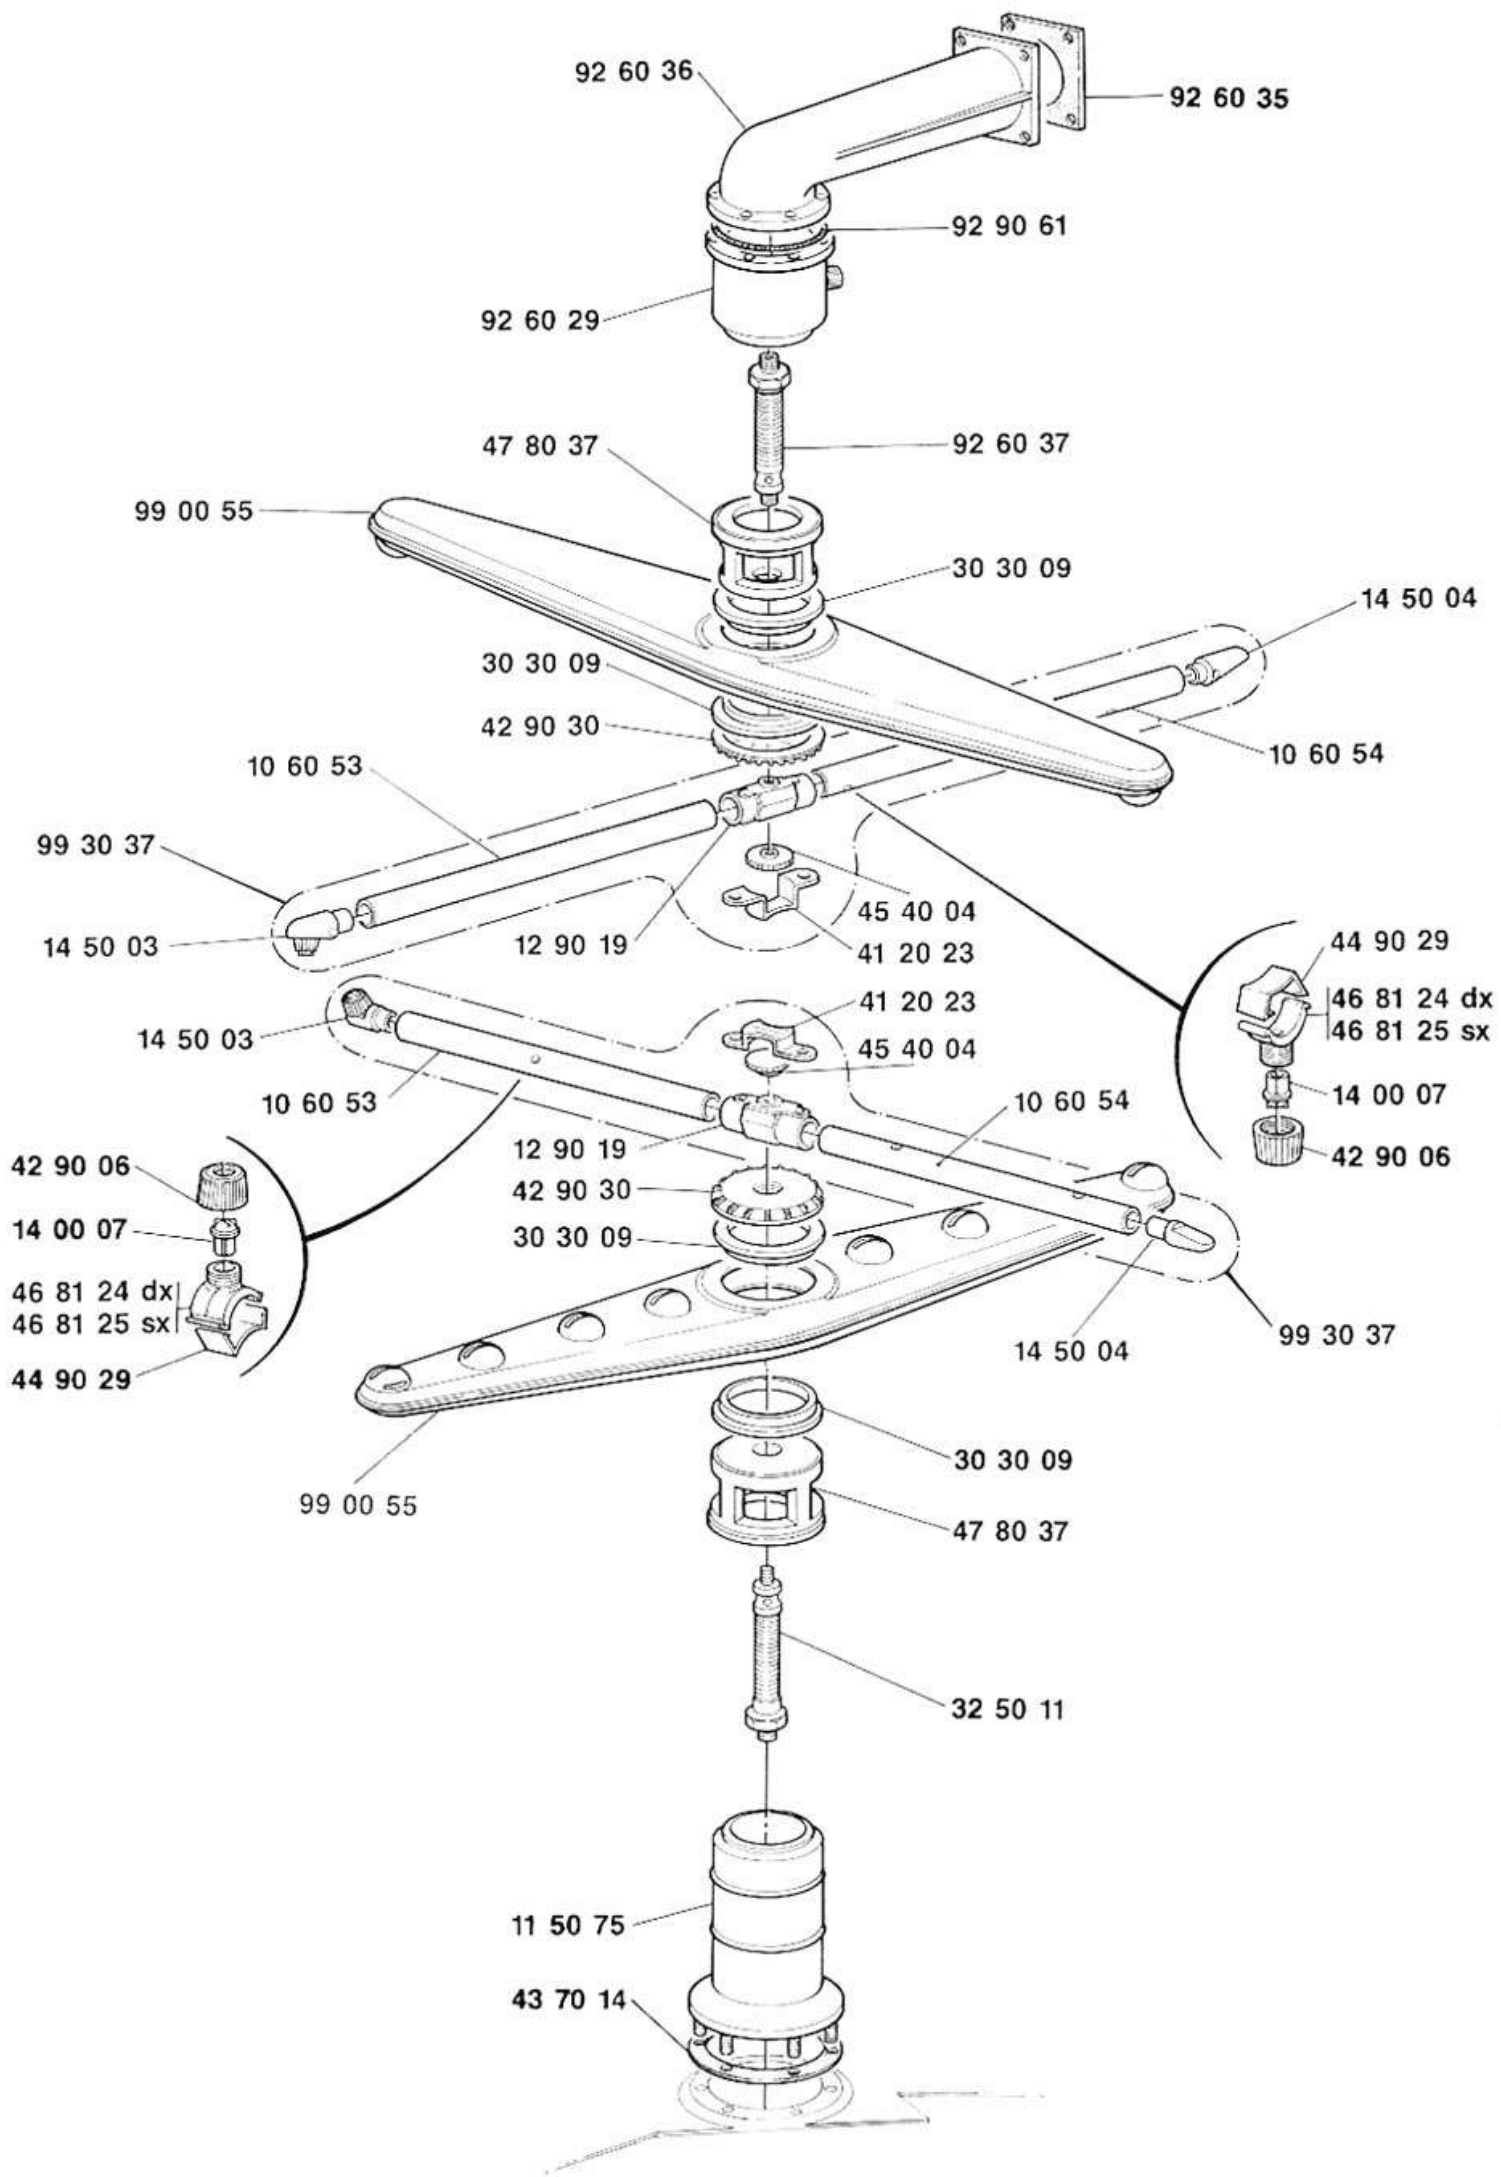

23 00 60 (3000 W / 220 V)
23 00 61 (3000 W / 240 V)

92 60 79
220...380 - 50 Hz - 3N