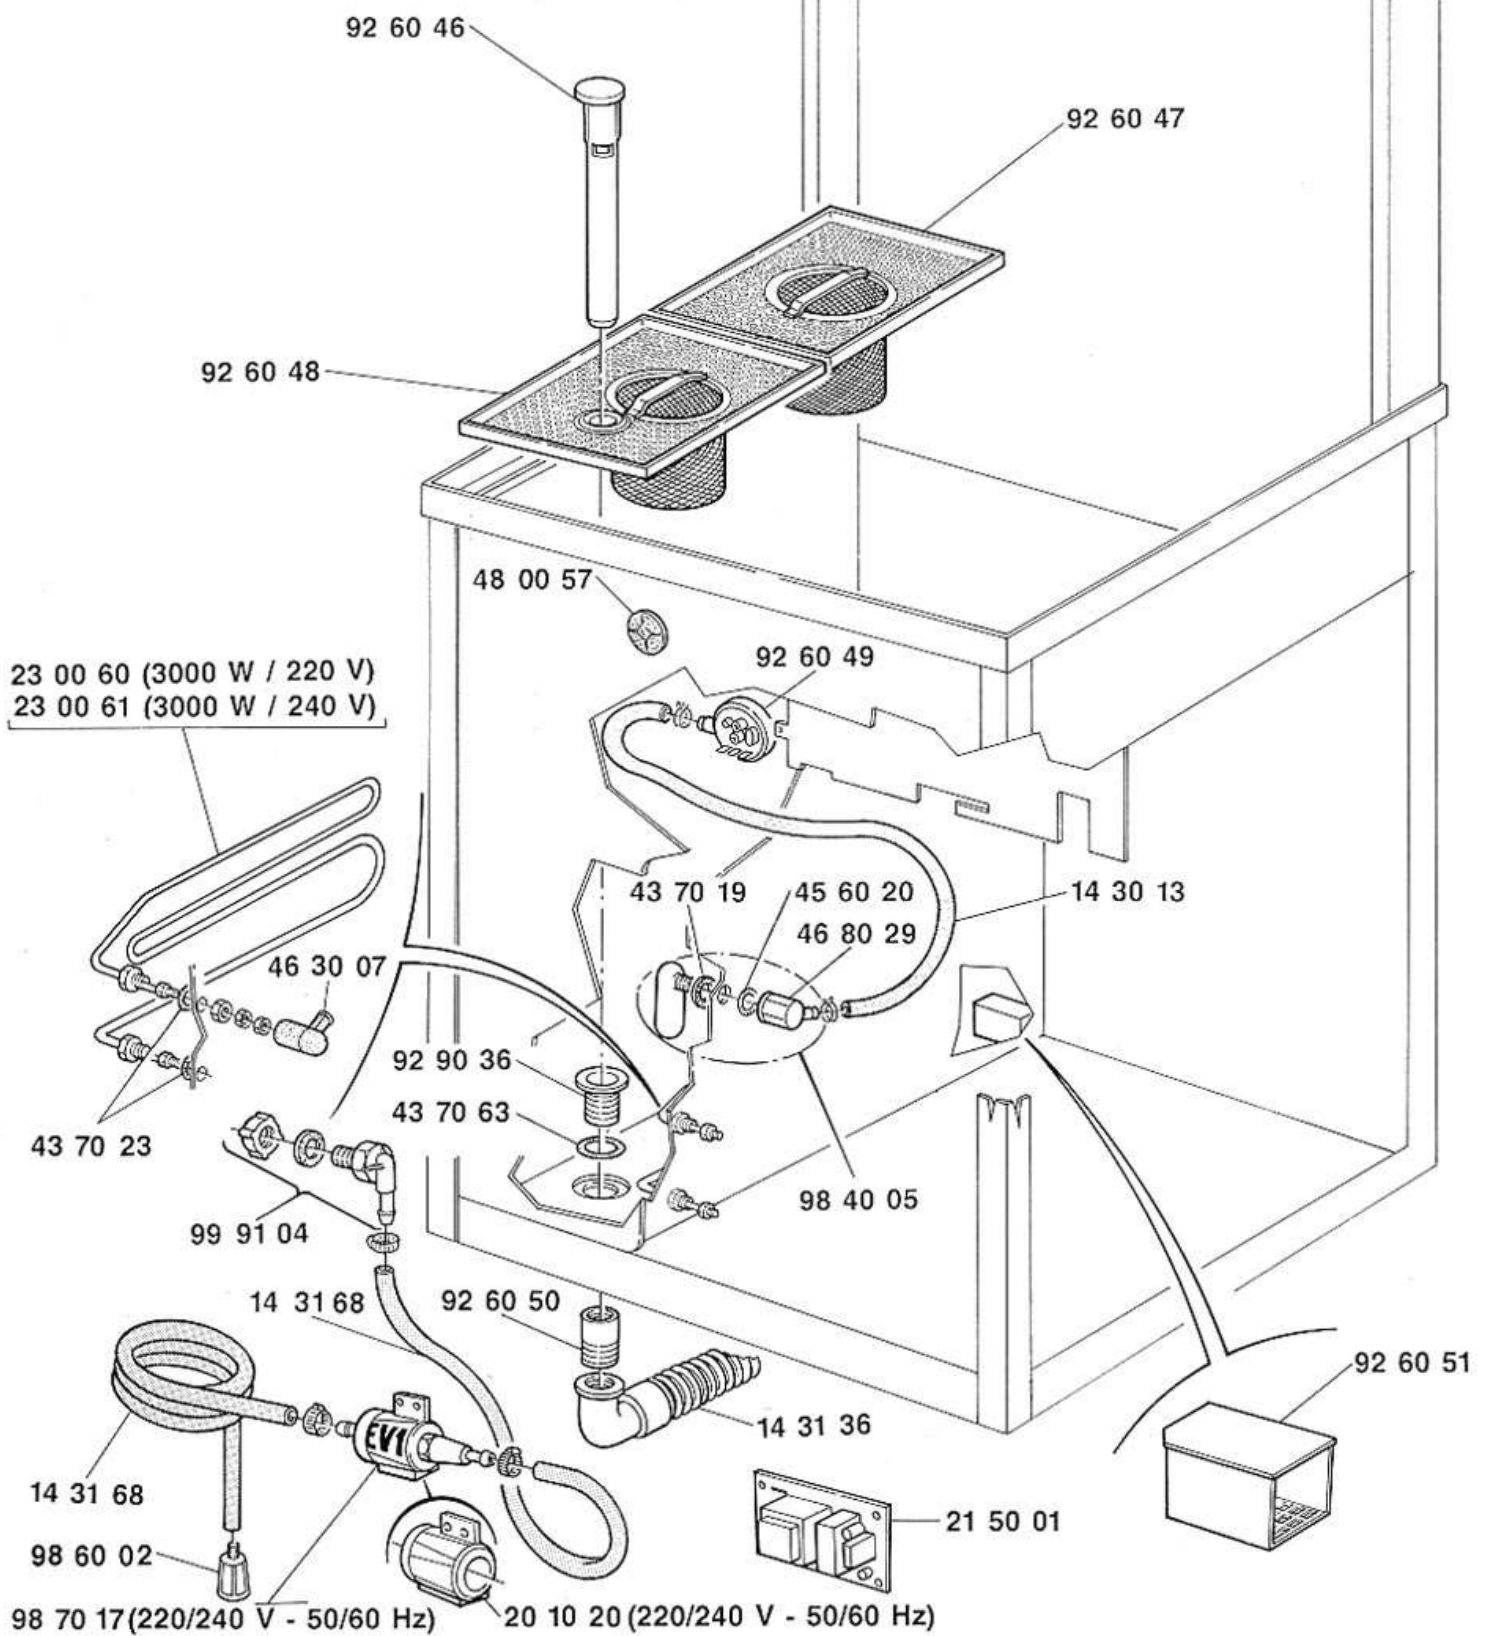

23 00 60 (3000 W / 220 V)
23 00 61 (3000 W / 240 V)

92 60 79
220...380 - 50 Hz - 3N