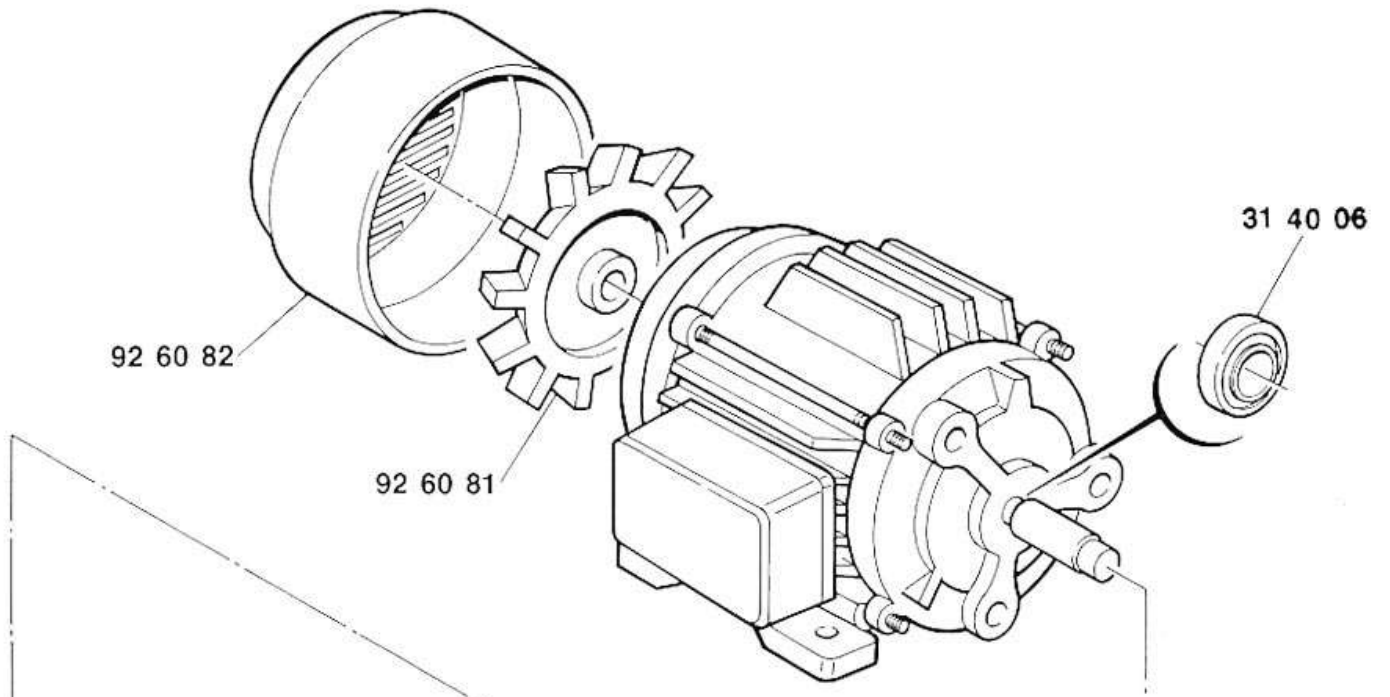

23 00 60 (3000 W / 220 V)
23 00 61 (3000 W / 240 V)

92 60 79
220...380 - 50 Hz - 3N