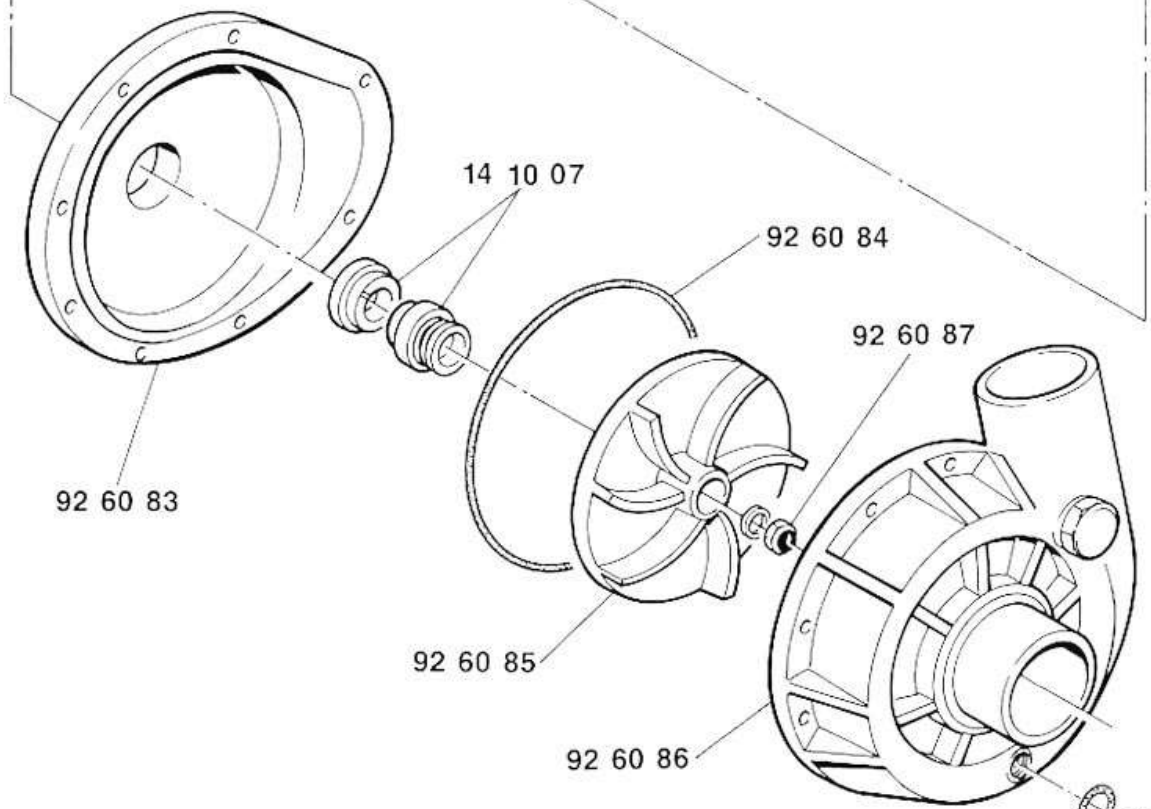

23 00 60 (3000 W / 220 V)
23 00 61 (3000 W / 240 V)

92 60 79
220...380 - 50 Hz - 3N