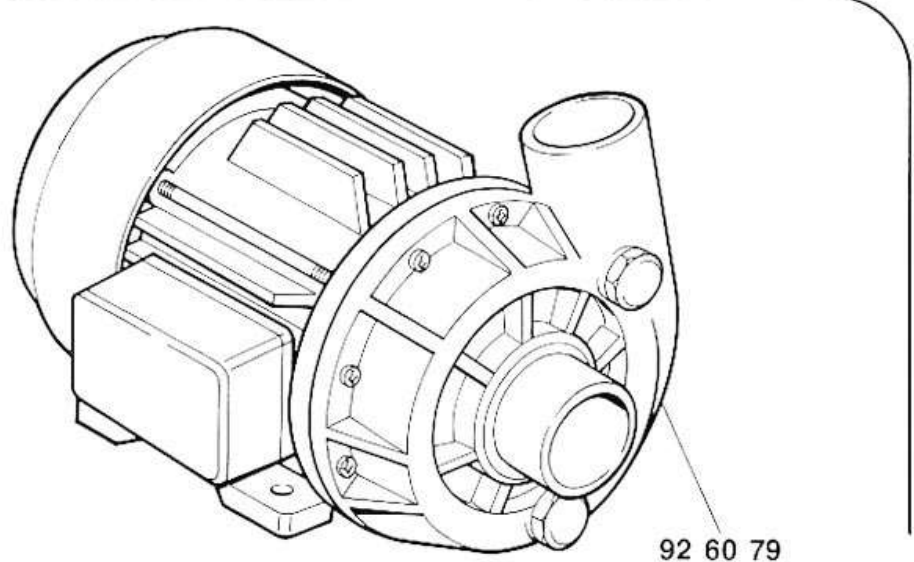

23 00 60 (3000 W / 220 V)
23 00 61 (3000 W / 240 V)

92 60 79
220...380 - 50 Hz - 3N