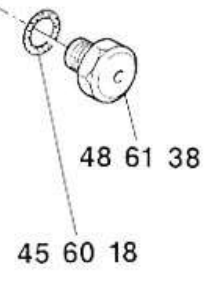

23 00 60 (3000 W / 220 V)
23 00 61 (3000 W / 240 V)

92 60 79
220...380 - 50 Hz - 3N